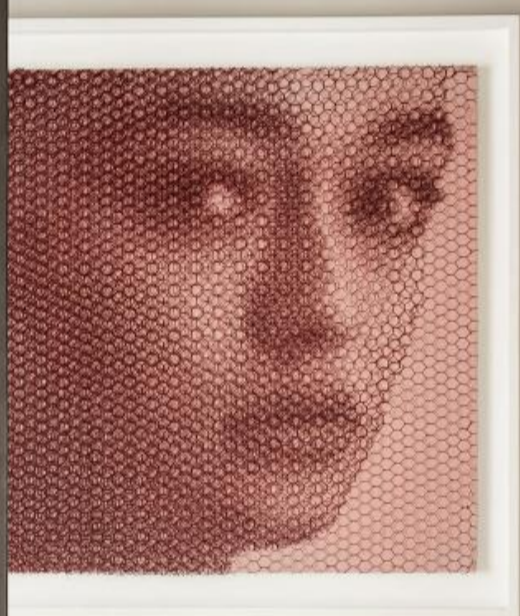

ELLE DECOR

BLOW
UP

CUCINE & SUPERFICI 2023

PROGETTI SU MISURA
E DESIGN D'AUTORE/
MATERIALI PERFORMANTI
E NUOVE TECNOLOGIE/
LUOGHI DEL GUSTO
E ART DE LA TABLE/
IDEE E SOLUZIONI
DALL'UNIVERSO KITCHEN